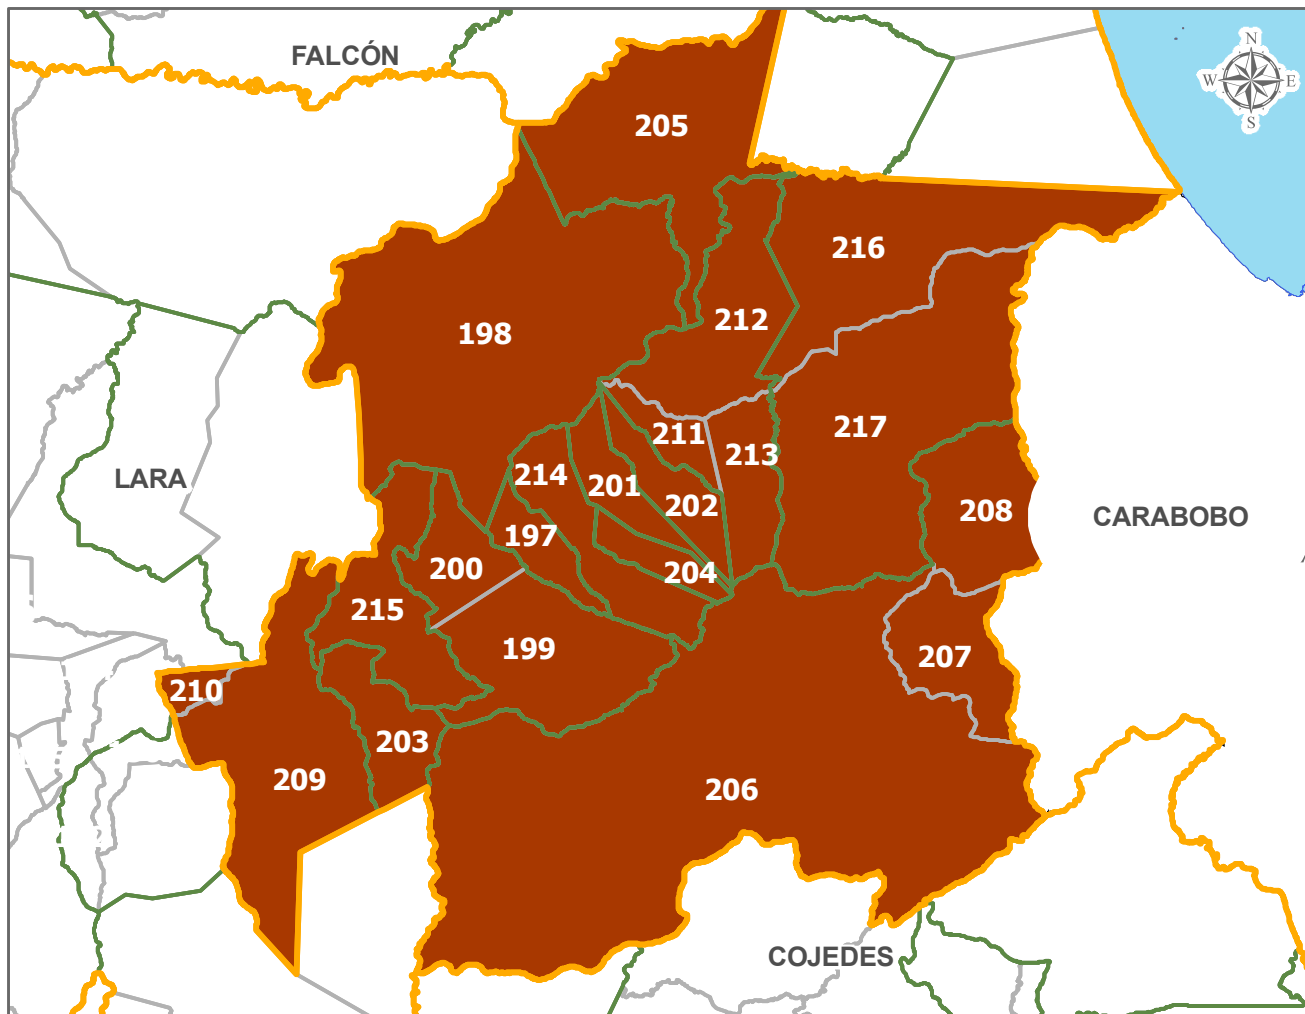

Estado Yaracuy - Organización político territorial. Parroquias

PARROQUIAS

- 197 Capital Aristides Bastidas
- 198 Capital Bolívar
- 199 Capital Bruzual
- 200 Campo Elías
- 201 Capital Cocorote
- 202 Capital Independencia
- 203 Capital José Antonio Páez
- 204 Capital La Trinidad
- 205 Capital Manuel Monge
- 206 Capital Nirgua
- 207 Salom
- 208 Temerla
- 209 Capital Peña
- 210 San Andrés
- 211 Capital San Felipe
- 212 Albarico
- 213 San Javier
- 214 Capital Sucre
- 215 Capital Urachiche
- 216 Capital Veroes
- 217 El Guayabo

Leyenda

- Límite parroquial
- Límite municipal
- Límite estados RCO
- Límite internacional

Base cartográfica INE. 2001