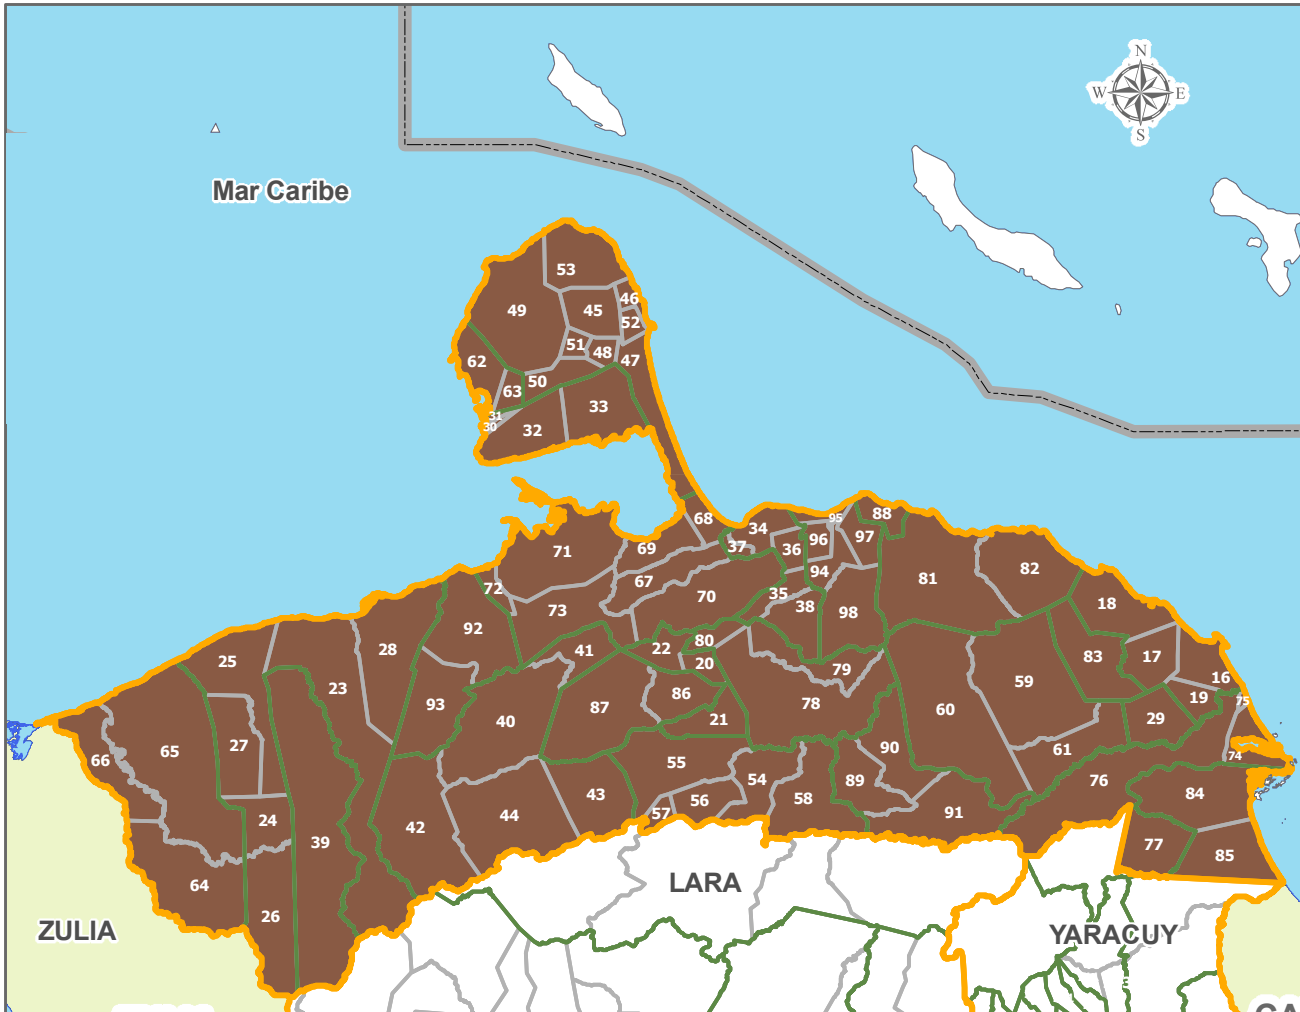

Estado Falcón - Organización político territorial. Parroquias

PARROQUIAS

16 San Juan de los Cayos	58 Mapararí
17 Capadare	59 Jacura
18 La Pastora	60 Agua Linda
19 Libertador	61 Arauríma
20 San Luis	62 Los Taques
21 Aracua	63 Judibana
22 La Peña	64 Mene de Mauroa
23 Capatárida	65 Casigua
24 Bariro	66 San Félix
25 Borojó	67 San Antonio
26 Guajiro	68 San Gabriel
27 Seque	69 Santa Ana
28 Zazárida	70 Guzmán Guillermo
29 Capital Cacique Manaure	71 Mitare
30 Carirubana	72 Río Seco
31 Norte	73 Sabaneta
32 Punta Cardón	74 Chichiriviche
33 Santa Ana	75 Boca de Tucuyo
34 La Vela de Coro	76 Tucuyo de La Costa
35 Acurigua	77 Capital Palmasola
36 Guaibacoa	78 Cabure
37 Las Calderas	79 Colina
38 Macoruca	80 Curimagua
39 Capital Dabajuro	81 Píritu
40 Pedregal	82 San José de La Costa
41 Agua Clara	83 Capital San Francisco
42 Avaria	84 Tucacas
43 Piedra Grande	85 Boca de Aroa
44 Purureche	86 Sucre
45 Pueblo Nuevo	87 Pecaya
46 Adícora	88 Capital Tocópero
47 Baraived	89 Santa Cruz de Bucaral
48 Buena Vista	90 El Charal
49 Jadacaquiva	91 Las Vegas del Tuy
50 Moruy	92 Urumaco
51 Aداure	93 Bruzual
52 El Hato	94 Puerto Cumarebo
53 El Vínculo	95 La Ciénega
54 Churuguara	96 La Soledad
55 Agua Larga	97 Pueblo Cumarebo
56 El Paují	98 Zazárida
57 Independencia	

Leyenda

- Límite parroquial
- Límite municipal
- Límite estados RCO
- Límite internacional

Base cartográfica INE. 2001